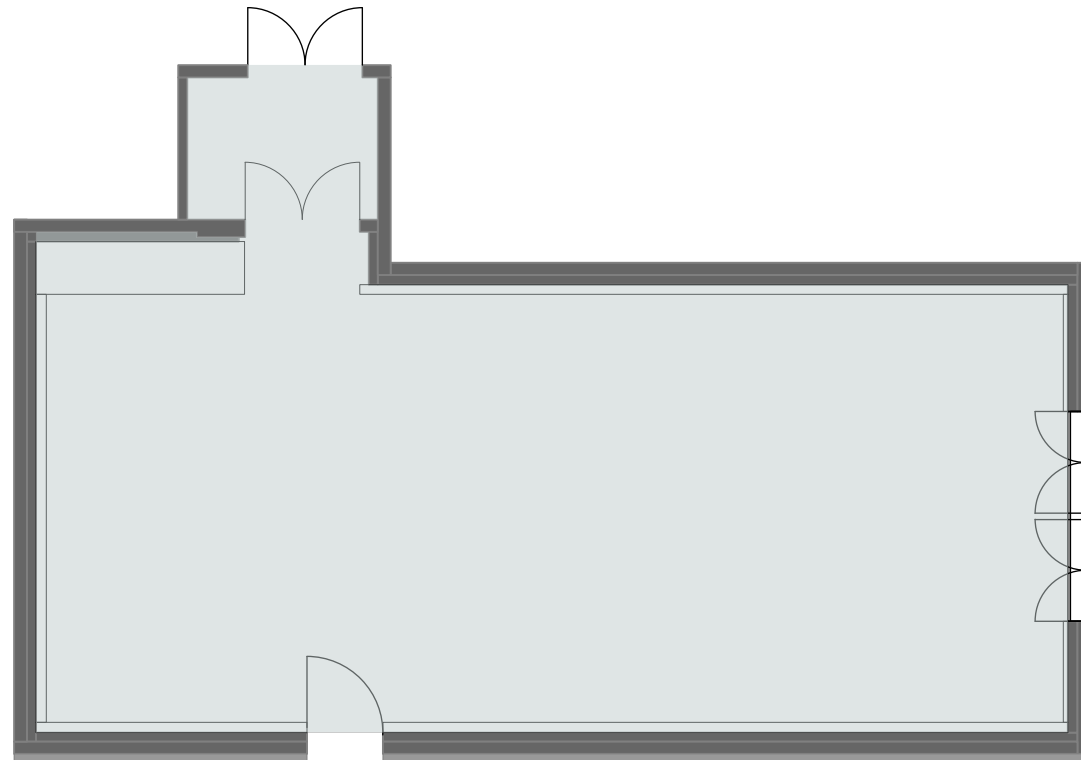

RAUMKAPAZITÄTEN – KLEINER SAAL

Fläche qm/Brutto:

146

Geschoss:

EG

Maßstab:

1:500

Stehplätze
344

Reihenbestuhlung
150

Parlamentarisch
98

BASIS Tischmaß 60 x 120 cm
andere Maße auf Anfrage

U-Form
56

Bankett
70

Stehempfang
150