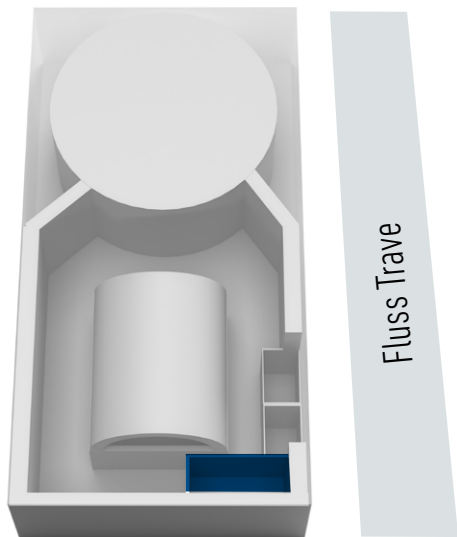

RAUMKAPAZITÄTEN – KLEINER SAAL

Fläche qm/Brutto:

146

Geschoss:

EG

Maßstab:

1:500

Stehplätze
344

Reihenbestuhlung
150

Parlamentarisch
98

BASIS Tischmaß 60 x 120 cm
andere Maße auf Anfrage

U-Form
56

Bankett
70

Stehempfang
150