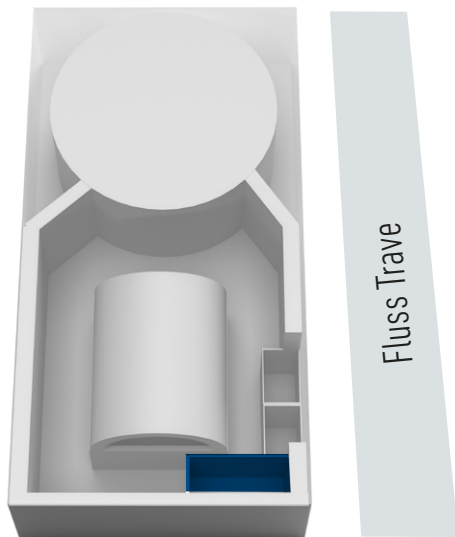

# RAUMKAPAZITÄTEN – KLEINER SAAL

Fläche qm/Brutto:

**146**

Geschoss:

**EG**

Maßstab:

**1:500**

Stehplätze  
**344**

Reihenbestuhlung  
**150**

Parlamentarisch  
**90**

BASIS Tischmaß 60 x 120 cm  
andere Maße auf Anfrage

U-Form  
**56**

Bankett  
**64**

Stehempfang  
**150**