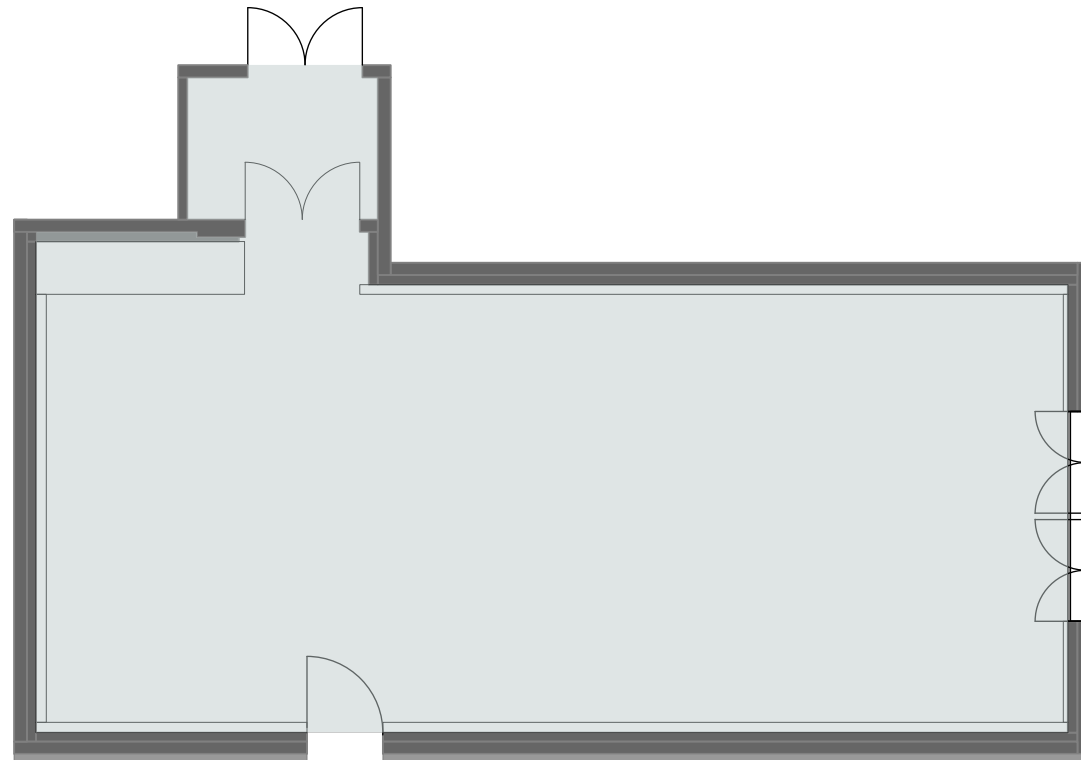

# RAUMKAPAZITÄTEN – KLEINER SAAL

Fläche qm/Brutto:

**146**

Geschoss:

**EG**

Maßstab:

**1:500**

Stehplätze  
**344**

Reihenbestuhlung  
**150**

Parlamentarisch  
**90**

BASIS Tischmaß 60 x 120 cm  
andere Maße auf Anfrage

U-Form  
**56**

Bankett  
**64**

Stehempfang  
**150**