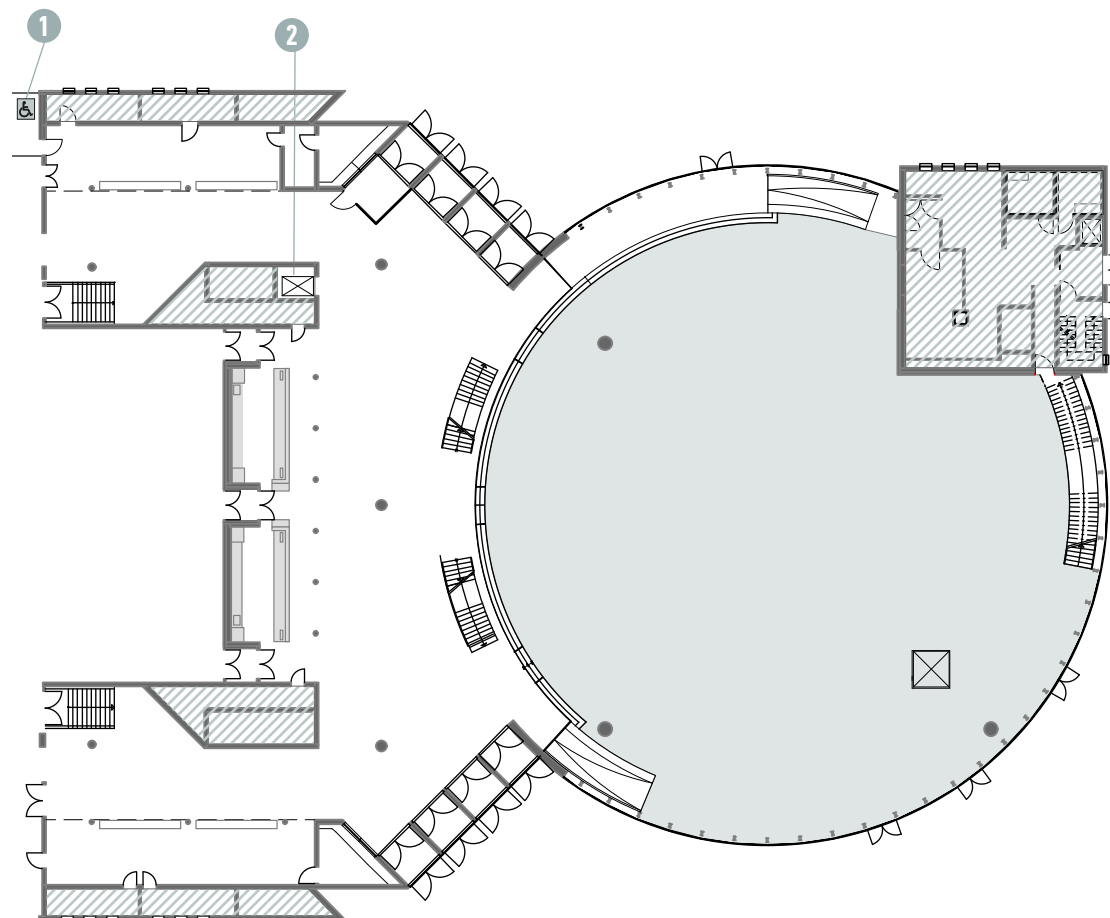

# RAUMKAPAZITÄTEN – ROTUNDE

Fluss Trave

Stehplätze  
**2000**

Reihenbestuhlung  
**1020**

Parlamentarisch  
**530**

BASIS Tischmaß 60 x 120 cm  
andere Maße auf Anfrage

Bankett  
**720**

Stehempfang  
**800**

1 Barrierefreies WC

2 Fahrstuhl &

/// nicht öffentlich

Fläche qm/Brutto:  
**1200**

Geschoss:  
**EG**

Maßstab:  
**1:500**