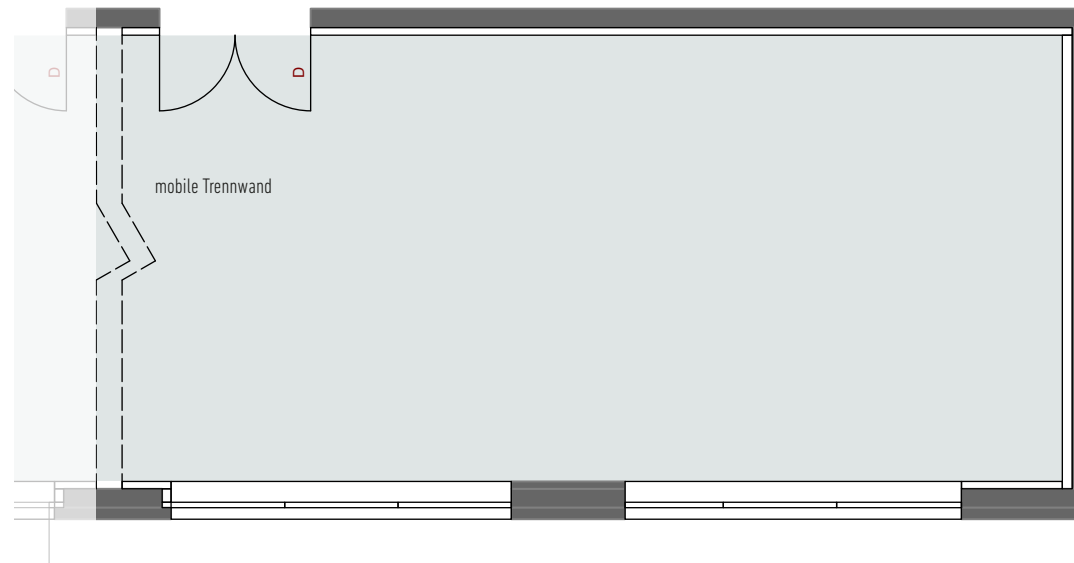

RAUMKAPAZITÄTEN – KONFERENZRAUM 1

Konferenzräume 1+2 sind kombinierbar

Fläche qm/Brutto:

63

Geschoss:

EG

Maßstab:

1:100

Stehplätze
126

Reihenbestuhlung
66

Parlamentarisch
36

BASIS Tischmaß 60 x 120 cm
andere Maße auf Anfrage

U-Form
28

Bankett
24

Stehempfang
70