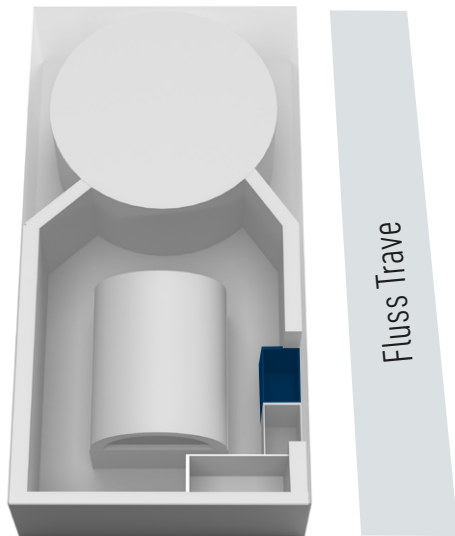

RAUMKAPAZITÄTEN – KONFERENZRAUM 1

Konferenzräume 1+2 sind kombinierbar

Fläche qm/Brutto:

63

Geschoss:

EG

Maßstab:

1:100

Stehplätze
126

Reihenbestuhlung
66

Parlamentarisch
36

BASIS Tischmaß 60 x 120 cm
andere Maße auf Anfrage

U-Form
28

Bankett
24

Stehempfang
70