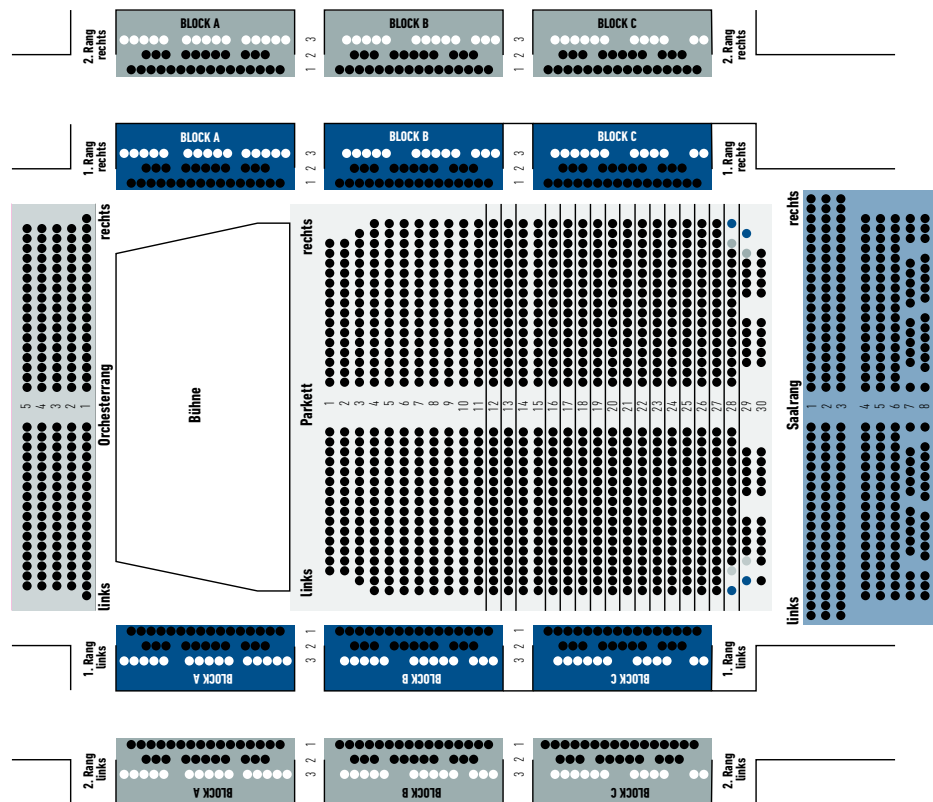

RAUMKAPAZITÄTEN – KONZERTSAAL

Fläche qm/Brutto:

1330

Konzertsaal/Parkett qm/Brutto:

678

Bühne qm/Brutto:

193,7

Reihenbestuhlung/Parkett
980

Reihenbestuhlung/gesamt
1994

- Orchesterrang
- Parkett
- Saalrang
- 1. Rang
- 2. Rang

- sichtbehindert
- Rollstuhlplatz
- Begleitperson