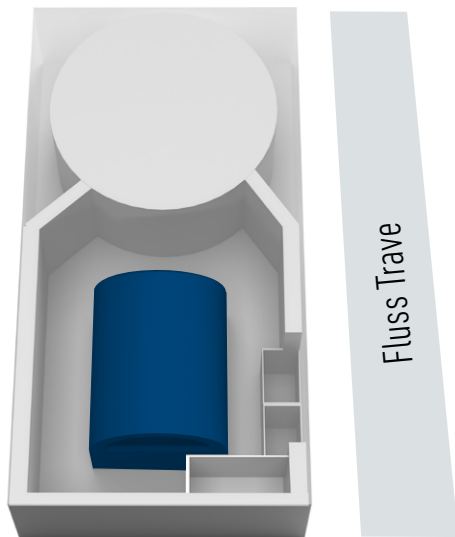

RAUMKAPAZITÄTEN – KONZERTSAAL

Fläche qm/Brutto:

1330

Konzertsaal/Parkett qm/Brutto:

678

Bühne qm/Brutto:

193,7

Reihenbestuhlung/Parkett
980

Reihenbestuhlung/gesamt
1994

- Orchesterrang
- Parkett
- Saalrang
- 1. Rang
- 2. Rang

- sichtbehindert
- Rollstuhlplatz
- Begleitperson